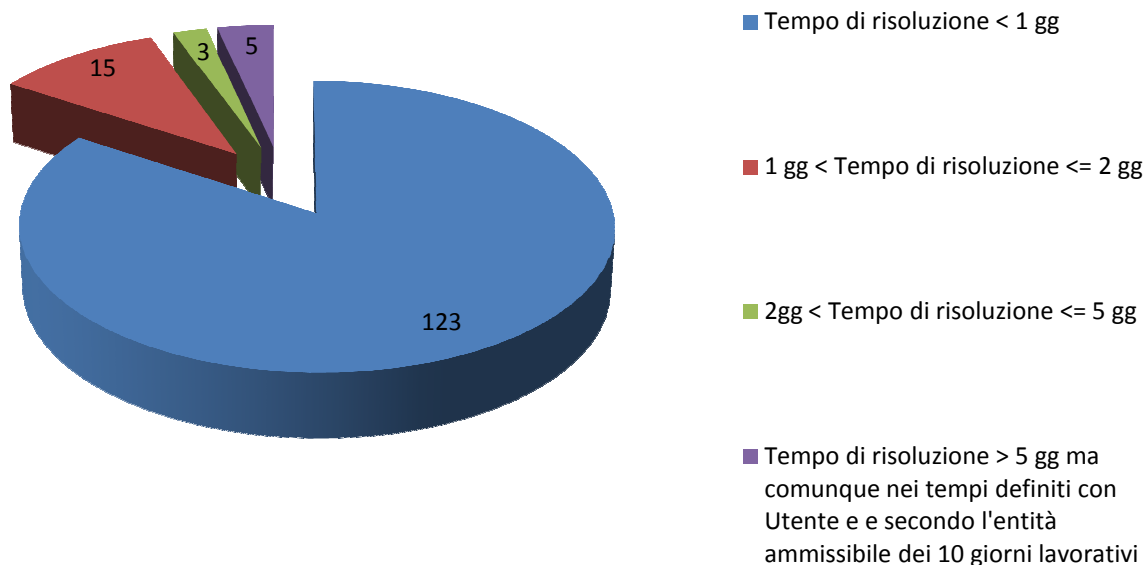

## Tempi di gestione segnalazioni multicanale Luglio 2014

### TEMPI DI GESTIONE SEGNALAZIONI MULTICANALE

#### Tempi di gestione segnalazioni multicanale

Esclusi casi MAEV

Segnalazioni multicanale ancora aperte		7
Segnalazioni multicanale risolte		146
Tempo di risoluzione < 1 gg	CT1	123
1 gg < Tempo di risoluzione <= 2 gg	CT2	15
2gg < Tempo di risoluzione <= 5 gg	CT3-5	3
Tempo di risoluzione > 5 gg ma comunque nei tempi definiti con Utente e e secondo l'entità ammissibile dei 10 giorni lavorativi	CT>5	5